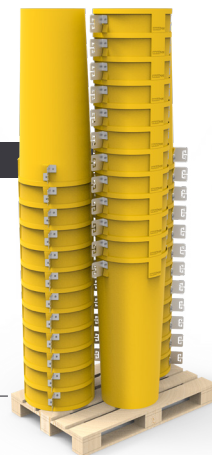

#### PESO | WEIGHT | POIDS

- 7,65 kgs

100% Reciclável  
100% Recyclable

Proteção UV  
UV protection

Apilable  
Stackable

ROT014-BAJANTE ESCOMBROS  
BUILDPORT®

**ES** CODIGO ROT014

**PT** CÓDIGO ROT014

**EN** CODE ROT014

**FR** CODE ROT014

**CONDUCTO**  
ESCOMBROS

**CONDUTA**  
PARA ENTULHO

**DEBRIS**  
CHUTE

**GOULLOTE**  
À GRAVATS

**■ DIMENSIONES | DIMENSÕES | DIMENSIONS**

H	W	ØS	ØI
1055 mm	654 mm	480 mm	390 mm

**■ TRANSPORTE | TRANSPORT**

- 30 unidades por paleta (Europaleta)
- 30 unidades por palete (Euro Pallet)
- 30 units per pallet (Euro Pallet)
- 30 unités par palette (Euro Pallet)