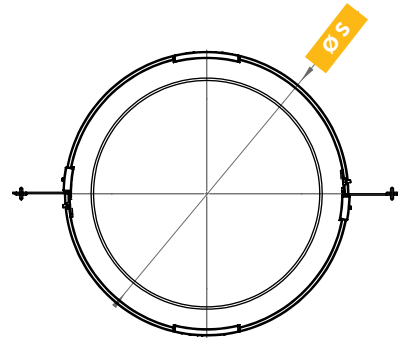

**EN** CODE ROT014

**FR** CODE ROT014

**CONDUCTO**  
ESCOMBROS

**CONDUTA**  
PARA ENTULHO

**DEBRIS**  
CHUTE

**GOULLOTE**  
À GRAVATS

**■ DIMENSIONES | DIMENSÕES | DIMENSIONS**

H	W	ØS	ØI
1055 mm	654 mm	480 mm	390 mm