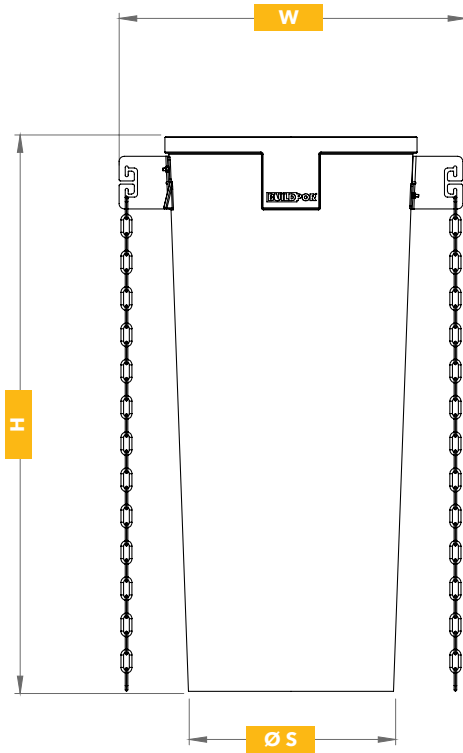

#### PESO | WEIGHT | POIDS

- 7,65 kgs

100% Reciclável  
100% Recyclable

Proteção UV  
UV protection

Apilable  
Stackable

ROT014-BAJANTE ESCOMBROS  
BUILDPORT®

**ES** CODIGO ROT014

**PT** CÓDIGO ROT014

**EN** CODE ROT014

**FR** CODE ROT014

**CONDUCTO**  
ESCOMBROS

**CONDUTA**  
PARA ENTULHO

**DEBRIS**  
CHUTE

**GOULLOTE**  
À GRAVATS

**■ DIMENSIONES | DIMENSÕES | DIMENSIONS**

H	W	ØS	ØI
1055 mm	654 mm	480 mm	390 mm